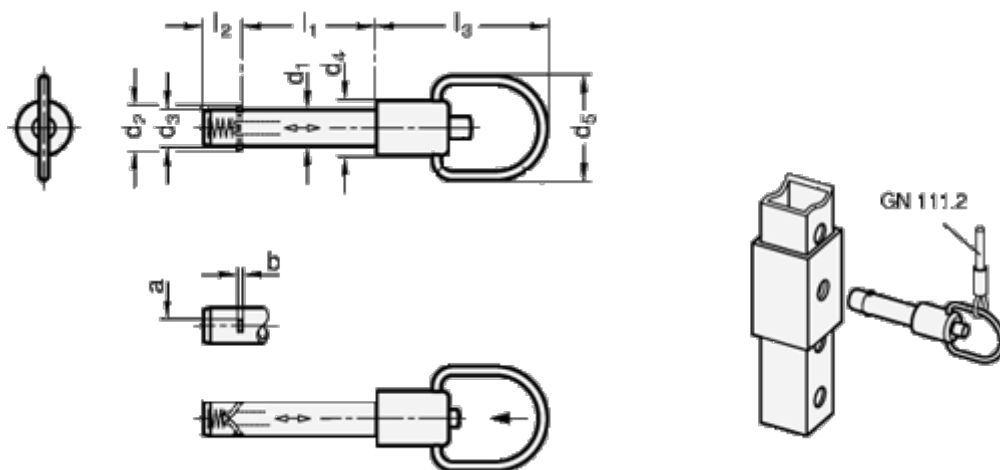

Varenummer: 202143845  
 Beskrivelse: E+G  
 Låsepal med aksial-lås, GN 214.3-8-45

## Mål

a	= 2.8	l2	= 8.4
b	= 1.0	l3	= 38.0
d1 -0,01	= 8	Max. statisk belastning (KN) = 28	
d2	= 10.4		
d3	= 7.9		
d4	= 12		
d5	= 23		
l1 +0,4	= 45		